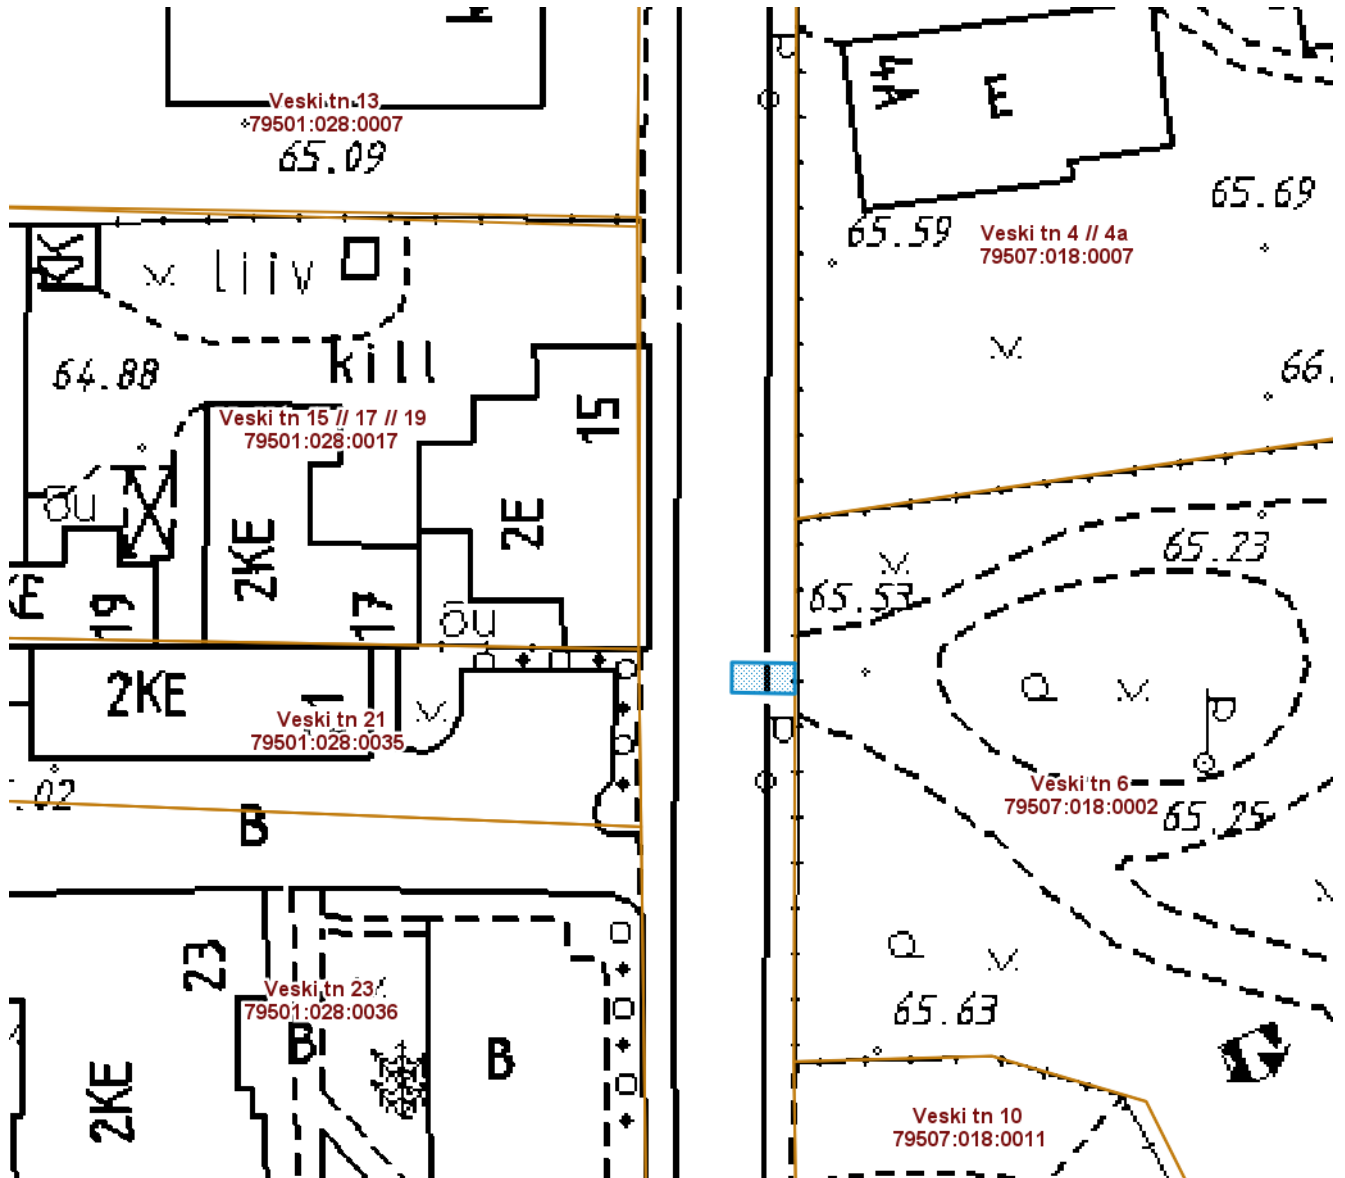

ISIKLIKU KASUTUSÕIGUSEGA KOORMATAVA

ALA SKEEM

Veski tänav T5 (79501:028:0040)

M 1 : 500

— Isikliku kasutusõigusega seatav
maa-ala 8 m²
(A-kategooria gaasitoru)

Nr	X	Y
1	6474340.44	658463.38
2	6474340.50	658459.23
3	6474338.51	658459.21
4	6474338.43	658463.39